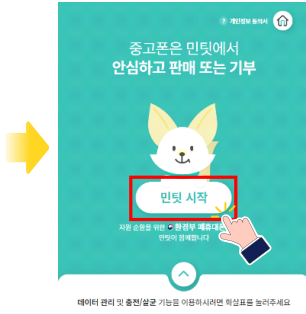

폐휴대폰 수거

녹색생활 실천 탄소중립포인트 실천항목별 설정 방법 매뉴얼

민잇

1 민잇 ATM 방문하기

2 "민잇시작" 선택

3 "환경부 폐휴대폰 캠페인 참여하기" 선택

4 판매할 폐휴대폰을 민잇 ATM 안에 넣기

5 "판매" 선택