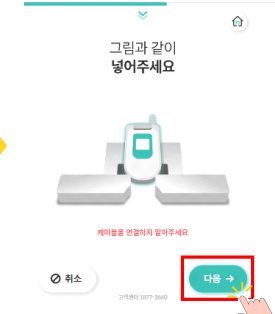

폐휴대폰 수거

녹색생활 실천 탄소중립포인트 실천항목별 설정 방법 매뉴얼

민잇

1 민잇 ATM 방문하기

2 "민잇시작" 선택

3 "환경부 폐휴대폰 캠페인 참여하기" 선택

4 판매할 폐휴대폰을 민잇 ATM 안에 넣기

5 "판매" 선택