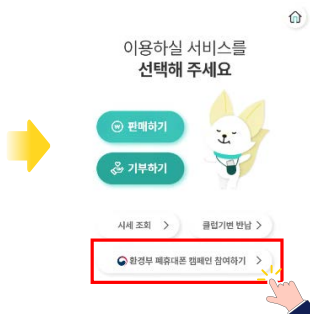

폐휴대폰 수거

녹색생활 실천 탄소중립포인트 실천항목별 설정 방법 매뉴얼

민잇

1 민잇 ATM 방문하기

2 "민잇시작" 선택

3 "환경부 폐휴대폰 캠페인 참여하기" 선택

4 판매할 폐휴대폰을 민잇 ATM 안에 넣기

5 "판매" 선택