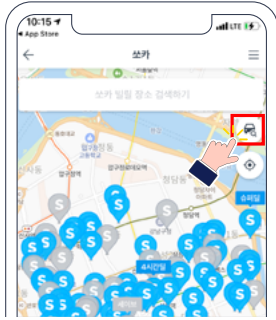

무공해차 대여

탄소중립 실천포인트 실천항목별 설정 방법 매뉴얼

🔍 차량공유업체에서 무공해차(전기차, 수소차) 대여하여 이용

쏘카

1 「쏘카」 앱 실행 후, 우측 상단 차종필터 선택

2 전기차종 또는 수소차종 선택

3 이용가능 차량 위치확인

4 대여 가능 차량 선택 및 차량 정보확인 후 결제

그린카

1 「그린카」 앱 실행 후, 좌측 하단 차종필터 선택

2 전기차종 또는 수소차종 선택

3 이용가능 차량 위치확인

4 대여 가능 차량 선택 및 차량 정보확인 후 결제

무공해차 대여

탄소중립 실천포인트 실천항목별 설정 방법 매뉴얼

🔍 차량공유업체에서 무공해차(전기차, 수소차) 대여하여 이용

위블 비즈

1 「위블 비즈」 앱 실행 후, 「개인프로필(민트색)」 선택

2 차량을 대여할 「위블존」 선택

3 이용할 「상품 선택」

4 대여 가능 차량 「정보 확인」 후 결제

제이카

1 「제이카」 앱 실행 후, 이용 가능 차량 「위치 확인」

2 「대여 가능 차량」 선택