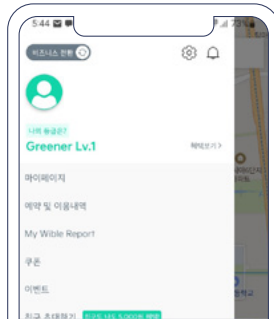

무공해차 대여

탄소중립 실천포인트 실천항목별 설정 방법 매뉴얼

🔍 차량공유업체에서 무공해차(전기차, 수소차) 대여하여 이용

쏘카

1 「쏘카」 앱 실행 후, 우측 상단 차종필터 선택

2 전기차종 또는 수소차종 선택

3 이용가능 차량 위치확인

4 대여 가능 차량 선택 및 차량 정보확인 후 결제

그린카

1 「그린카」 앱 실행 후, 좌측 하단 차종필터 선택

2 전기차종 또는 수소차종 선택

3 이용가능 차량 위치확인

4 대여 가능 차량 선택 및 차량 정보확인 후 결제

무공해차 대여

탄소중립 실천포인트 실천항목별 설정 방법 매뉴얼

🔍 차량공유업체에서 무공해차(전기차, 수소차) 대여하여 이용

위블 비즈

1 「위블 비즈」 앱 실행 후, 「개인프로필(민트색)」 선택

2 차량을 대여할 「위블존」 선택

3 이용할 「상품 선택」

4 대여 가능 차량 「정보 확인」 후 결제

제이카

1 「제이카」 앱 실행 후, 이용 가능 차량 「위치 확인」

2 「대여 가능 차량」 선택