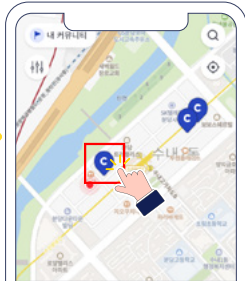

3 대여 가능 차량 「정보 확인」 후 결제

무공해차 대여

탄소중립 실천포인트 실천항목별 설정 방법 매뉴얼

🔍 차량공유업체에서 무공해차(전기차, 수소차) 대여하여 이용

카플렛

1 「카플렛」 앱 실행 후, 이용 가능 “위치확인”

2 해당 위치에 “커뮤니티 가입”

3 가입된 커뮤니티에서 “이용 가능 차량 선택”