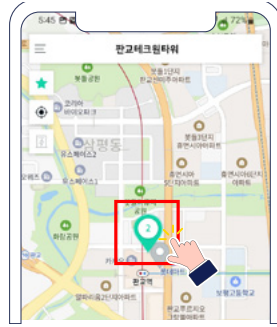

무공해차 대여

탄소중립 실천포인트 실천항목별 설정 방법 매뉴얼

🔍 차량공유업체에서 무공해차(전기차, 수소차) 대여하여 이용

쏘카

1 「쏘카」 앱 실행 후, 우측 상단 차종필터 선택

2 전기차종 또는 수소차종 선택

3 이용가능 차량 위치확인

4 대여 가능 차량 선택 및 차량 정보확인 후 결제

그린카

1 「그린카」 앱 실행 후, 좌측 하단 차종필터 선택

2 전기차종 또는 수소차종 선택

3 이용가능 차량 위치확인

4 대여 가능 차량 선택 및 차량 정보확인 후 결제

무공해차 대여

탄소중립 실천포인트 실천항목별 설정 방법 매뉴얼

🔍 차량공유업체에서 무공해차(전기차, 수소차) 대여하여 이용

위블 비즈

1 「위블 비즈」 앱 실행 후, 「개인프로필(민트색)」 선택

2 차량을 대여할 「위블존」 선택

3 이용할 「상품 선택」

4 대여 가능 차량 「정보 확인」 후 결제

제이카

1 「제이카」 앱 실행 후, 이용 가능 차량 「위치 확인」

2 「대여 가능 차량」 선택