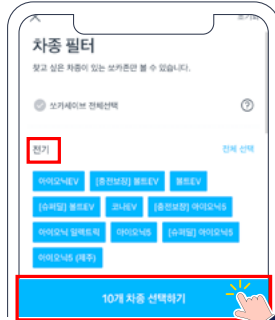

무공해차 대여

탄소중립 실천포인트 실천항목별 설정 방법 매뉴얼

🔍 차량공유업체에서 무공해차(전기차, 수소차) 대여하여 이용

쏘카

1 「쏘카」 앱 실행 후, 우측 상단 차종필터 선택

2 전기차종 또는 수소차종 선택

3 이용가능 차량 위치확인

4 대여 가능 차량 선택 및 차량 정보확인 후 결제

그린카

1 「그린카」 앱 실행 후, 좌측 하단 차종필터 선택

2 전기차종 또는 수소차종 선택

3 이용가능 차량 위치확인

4 대여 가능 차량 선택 및 차량 정보확인 후 결제

무공해차 대여

탄소중립 실천포인트 실천항목별 설정 방법 매뉴얼

🔍 차량공유업체에서 무공해차(전기차, 수소차) 대여하여 이용

위블 비즈

1 「위블 비즈」 앱 실행 후, 「개인프로필(민트색)」 선택

2 차량을 대여할 「위블존」 선택

3 이용할 「상품 선택」

4 대여 가능 차량 「정보 확인」 후 결제

제이카

1 「제이카」 앱 실행 후, 이용 가능 차량 「위치 확인」

2 「대여 가능 차량」 선택