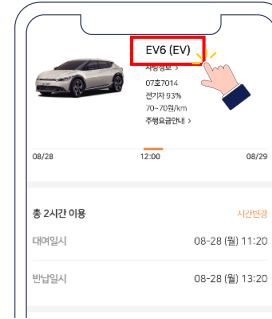

3 대여 가능 차량 「정보 확인」 후 결제

무공해차 대여

탄소중립 실천포인트 실천항목별 설정 방법 매뉴얼

🔍 차량공유업체에서 무공해차(전기차, 수소차) 대여하여 이용

카플렛

1 「카플렛」 앱 실행 후, 이용 가능 “위치확인”

2 해당 위치에 “커뮤니티 가입”

3 가입된 커뮤니티에서 “이용 가능 차량 선택”

4 “차량 및 예약 정보 확인” 후 이용 시작

무공해차 이용

녹색생활 실천 탄소중립포인트 실천항목별 설정 방법 매뉴얼

투루카
(구. 피플카)

1 「투루카」 앱 실행 후, 카셰어링 선택

2 이용가능 무공해차 차량 위치 확인

3 무공해차 정보 확인 후 결제