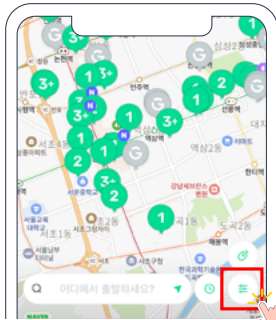

무공해차 대여

탄소중립 실천포인트 실천항목별 설정 방법 매뉴얼

🔍 차량공유업체에서 무공해차(전기차, 수소차) 대여하여 이용

쏘카

1 「쏘카」 앱 실행 후, 우측 상단 차종필터 선택

2 전기차종 또는 수소차종 선택

3 이용가능 차량 위치확인

4 대여 가능 차량 선택 및 차량 정보확인 후 결제

그린카

1 「그린카」 앱 실행 후, 좌측 하단 차종필터 선택

2 전기차종 또는 수소차종 선택

3 이용가능 차량 위치확인

4 대여 가능 차량 선택 및 차량 정보확인 후 결제

무공해차 대여

탄소중립 실천포인트 실천항목별 설정 방법 매뉴얼

🔍 차량공유업체에서 무공해차(전기차, 수소차) 대여하여 이용

위블 비즈

1 「위블 비즈」 앱 실행 후, 「개인프로필(민트색)」 선택

2 차량을 대여할 「위블존」 선택

3 이용할 「상품 선택」

4 대여 가능 차량 「정보 확인」 후 결제

제이카

1 「제이카」 앱 실행 후, 이용 가능 차량 「위치 확인」

2 「대여 가능 차량」 선택