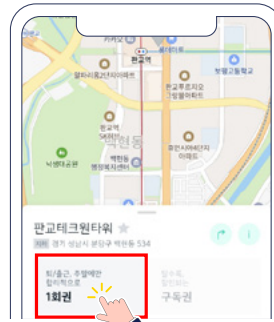

무공해차 대여

탄소중립 실천포인트 실천항목별 설정 방법 매뉴얼

🔍 차량공유업체에서 무공해차(전기차, 수소차) 대여하여 이용

쏘카

1 「쏘카」 앱 실행 후, 우측 상단 차종필터 선택

2 전기차종 또는 수소차종 선택

3 이용가능 차량 위치확인

4 대여 가능 차량 선택 및 차량 정보확인 후 결제

그린카

1 「그린카」 앱 실행 후, 좌측 하단 차종필터 선택

2 전기차종 또는 수소차종 선택

3 이용가능 차량 위치확인

4 대여 가능 차량 선택 및 차량 정보확인 후 결제

무공해차 대여

탄소중립 실천포인트 실천항목별 설정 방법 매뉴얼

🔍 차량공유업체에서 무공해차(전기차, 수소차) 대여하여 이용

위블 비즈

1 「위블 비즈」 앱 실행 후, 「개인프로필(민트색)」 선택

2 차량을 대여할 「위블존」 선택

3 이용할 「상품 선택」

4 대여 가능 차량 「정보 확인」 후 결제

제이카

1 「제이카」 앱 실행 후, 이용 가능 차량 「위치 확인」

2 「대여 가능 차량」 선택