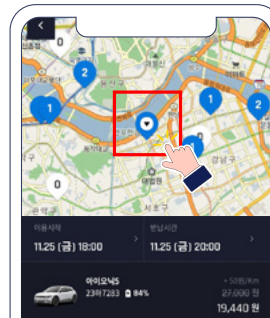

그린카

1 「그린카」 앱 실행 후, 좌측 하단 차종필터 선택

2 전기차종 또는 수소차종 선택

3 이용가능 차량 위치확인

4 대여 가능 차량 선택 및 차량 정보확인 후 결제

무공해차 대여

탄소중립 실천포인트 실천항목별 설정 방법 매뉴얼

🔍 차량공유업체에서 무공해차(전기차, 수소차) 대여하여 이용

위블 비즈

1 「위블 비즈」 앱 실행 후, 「개인프로필(민트색)」 선택

2 차량을 대여할 「위블존」 선택

3 이용할 「상품 선택」

4 대여 가능 차량 「정보 확인」 후 결제

제이카

1 「제이카」 앱 실행 후, 이용 가능 차량 「위치 확인」

2 「대여 가능 차량」 선택

3 대여 가능 차량 「정보 확인」 후 결제

무공해차 대여

탄소중립 실천포인트 실천항목별 설정 방법 매뉴얼

🔍 차량공유업체에서 무공해차(전기차, 수소차) 대여하여 이용

카플렛

1 「카플렛」 앱 실행 후, 이용 가능 “위치확인”

2 해당 위치에 “커뮤니티 가입”

3 가입된 커뮤니티에서 “이용 가능 차량 선택”