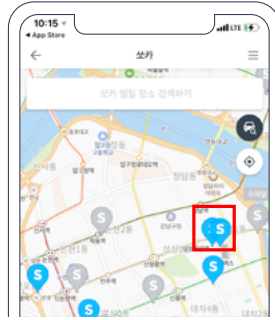

무공해차 대여

탄소중립 실천포인트 실천항목별 설정 방법 매뉴얼

🔍 차량공유업체에서 무공해차(전기차, 수소차) 대여하여 이용

쏘카

1 「쏘카」 앱 실행 후, 우측 상단 차종필터 선택

2 전기차종 또는 수소차종 선택

3 이용가능 차량 위치확인

4 대여 가능 차량 선택 및 차량 정보확인 후 결제

그린카

1 「그린카」 앱 실행 후, 좌측 하단 차종필터 선택

2 전기차종 또는 수소차종 선택

3 이용가능 차량 위치확인

4 대여 가능 차량 선택 및 차량 정보확인 후 결제

무공해차 대여

탄소중립 실천포인트 실천항목별 설정 방법 매뉴얼

🔍 차량공유업체에서 무공해차(전기차, 수소차) 대여하여 이용

위블 비즈

1 「위블 비즈」 앱 실행 후, 「개인프로필(민트색)」 선택

2 차량을 대여할 「위블존」 선택

3 이용할 「상품 선택」

4 대여 가능 차량 「정보 확인」 후 결제

제이카

1 「제이카」 앱 실행 후, 이용 가능 차량 「위치 확인」

2 「대여 가능 차량」 선택