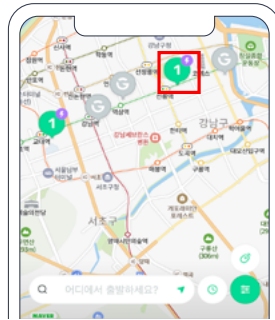

무공해차 대여

탄소중립 실천포인트 실천항목별 설정 방법 매뉴얼

🔍 차량공유업체에서 무공해차(전기차, 수소차) 대여하여 이용

쏘카

1 「쏘카」 앱 실행 후, 우측 상단 차종필터 선택

2 전기차종 또는 수소차종 선택

3 이용가능 차량 위치확인

4 대여 가능 차량 선택 및 차량 정보확인 후 결제

그린카

1 「그린카」 앱 실행 후, 좌측 하단 차종필터 선택

2 전기차종 또는 수소차종 선택

3 이용가능 차량 위치확인

4 대여 가능 차량 선택 및 차량 정보확인 후 결제

무공해차 대여

탄소중립 실천포인트 실천항목별 설정 방법 매뉴얼

🔍 차량공유업체에서 무공해차(전기차, 수소차) 대여하여 이용

위블 비즈

1 「위블 비즈」 앱 실행 후, 「개인프로필(민트색)」 선택

2 차량을 대여할 「위블존」 선택

3 이용할 「상품 선택」

4 대여 가능 차량 「정보 확인」 후 결제

제이카

1 「제이카」 앱 실행 후, 이용 가능 차량 「위치 확인」

2 「대여 가능 차량」 선택