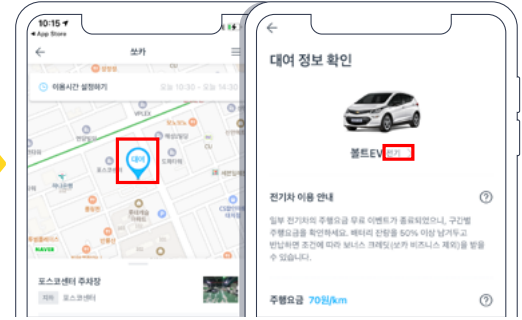

무공해차 대여

탄소중립 실천포인트 실천항목별 설정 방법 매뉴얼

🔍 차량공유업체에서 무공해차(전기차, 수소차) 대여하여 이용

쏘카

1 「쏘카」 앱 실행 후, 우측 상단 차종필터 선택

2 전기차종 또는 수소차종 선택

3 이용가능 차량 위치확인

4 대여 가능 차량 선택 및 차량 정보확인 후 결제

그린카

1 「그린카」 앱 실행 후, 좌측 하단 차종필터 선택

2 전기차종 또는 수소차종 선택

3 이용가능 차량 위치확인

4 대여 가능 차량 선택 및 차량 정보확인 후 결제

무공해차 대여

탄소중립 실천포인트 실천항목별 설정 방법 매뉴얼

🔍 차량공유업체에서 무공해차(전기차, 수소차) 대여하여 이용

위블 비즈

1 「위블 비즈」 앱 실행 후, 「개인프로필(민트색)」 선택

2 차량을 대여할 「위블존」 선택

3 이용할 「상품 선택」

4 대여 가능 차량 「정보 확인」 후 결제

제이카

1 「제이카」 앱 실행 후, 이용 가능 차량 「위치 확인」

2 「대여 가능 차량」 선택