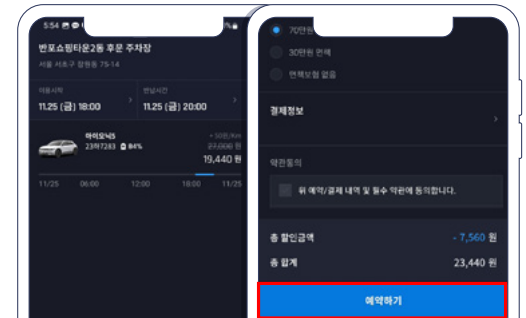

그린카

1 「그린카」 앱 실행 후, 좌측 하단 차종필터 선택

2 전기차종 또는 수소차종 선택

3 이용가능 차량 위치확인

4 대여 가능 차량 선택 및 차량 정보확인 후 결제

무공해차 대여

탄소중립 실천포인트 실천항목별 설정 방법 매뉴얼

🔍 차량공유업체에서 무공해차(전기차, 수소차) 대여하여 이용

위블 비즈

1 「위블 비즈」 앱 실행 후, 「개인프로필(민트색)」 선택

2 차량을 대여할 「위블존」 선택

3 이용할 「상품 선택」

4 대여 가능 차량 「정보 확인」 후 결제

제이카

1 「제이카」 앱 실행 후, 이용 가능 차량 「위치 확인」

2 「대여 가능 차량」 선택

3 대여 가능 차량 「정보 확인」 후 결제

무공해차 대여

탄소중립 실천포인트 실천항목별 설정 방법 매뉴얼

🔍 차량공유업체에서 무공해차(전기차, 수소차) 대여하여 이용

카플렛

1 「카플렛」 앱 실행 후, 이용 가능 “위치확인”

2 해당 위치에 “커뮤니티 가입”

3 가입된 커뮤니티에서 “이용 가능 차량 선택”