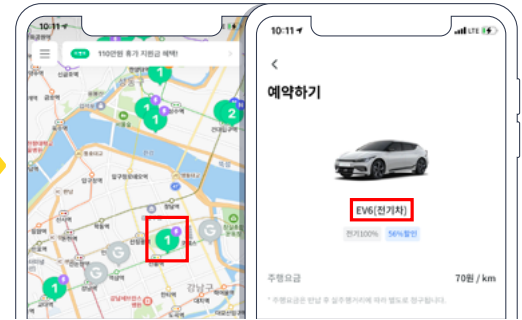

무공해차 대여

탄소중립 실천포인트 실천항목별 설정 방법 매뉴얼

🔍 차량공유업체에서 무공해차(전기차, 수소차) 대여하여 이용

쏘카

1 「쏘카」 앱 실행 후, 우측 상단 차종필터 선택

2 전기차종 또는 수소차종 선택

3 이용가능 차량 위치확인

4 대여 가능 차량 선택 및 차량 정보확인 후 결제

그린카

1 「그린카」 앱 실행 후, 좌측 하단 차종필터 선택

2 전기차종 또는 수소차종 선택

3 이용가능 차량 위치확인

4 대여 가능 차량 선택 및 차량 정보확인 후 결제

무공해차 대여

탄소중립 실천포인트 실천항목별 설정 방법 매뉴얼

🔍 차량공유업체에서 무공해차(전기차, 수소차) 대여하여 이용

위블 비즈

1 「위블 비즈」 앱 실행 후, 「개인프로필(민트색)」 선택

2 차량을 대여할 「위블존」 선택

3 이용할 「상품 선택」

4 대여 가능 차량 「정보 확인」 후 결제

제이카

1 「제이카」 앱 실행 후, 이용 가능 차량 「위치 확인」

2 「대여 가능 차량」 선택