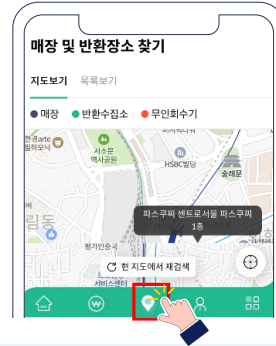

# 일회용컵 반환

녹색생활실천 탄소중립포인트 실천항목별 설정 방법 매뉴얼

**CDSMD**  
(자원순환보증금)

**1** 「자원순환보증금」 앱 실행 후, **회원 가입**  
※ 약관 동의 시 '탄소중립포인트 이용동의 약관' 필수 선택

**2** 회원 가입 후, 가입시 지정한  
간편비밀번호로 **로그인**  
※ 페이스아이디 또는 패턴으로도 로그인 가능

**3** 하단 중앙의 “매장 및 반환장소  
찾기”선택 후, 일회용 컵 반환  
장소 찾기

**4** 일회용컵 반환 시, 좌측 하단 “출”의 **개인 바코드**를 매장 직원에게 제시