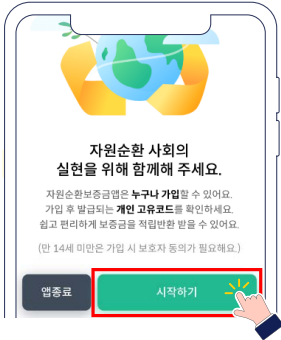

# 일회용컵 반환

녹색생활실천 탄소중립포인트 실천항목별 설정 방법 매뉴얼

**CDSMD**  
(자원순환보증금)

**1** 「자원순환보증금」 앱 실행 후, **회원 가입**  
※ 약관 동의 시 '탄소중립포인트 이용동의 약관' 필수 선택

**2** 회원 가입 후, 가입시 지정한  
간편비밀번호로 **로그인**  
※ 페이스아이디 또는 패턴으로도 로그인 가능

**3** 하단 중앙의 “매장 및 반환장소  
찾기”선택 후, 일회용 컵 반환  
장소 찾기

**4** 일회용컵 반환 시, 좌측 하단 “출”의 **개인 바코드**를 매장 직원에게 제시